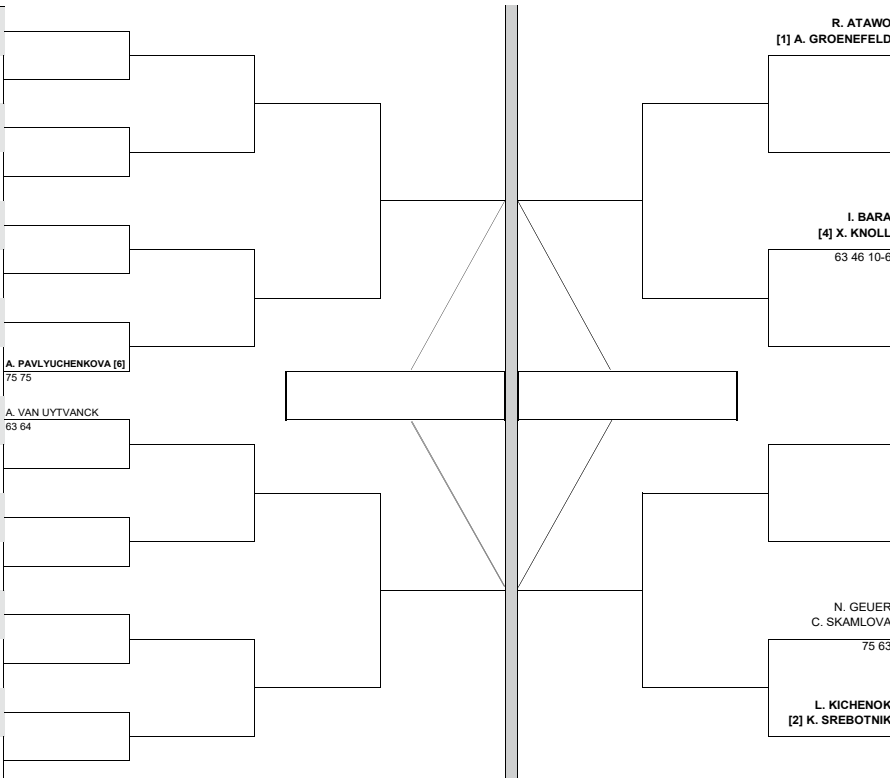

DAILY NEWS

Dienstag, 9. Oktober 2018

Main Draw Singles

1	GOERGES, Julia	GER
2	WC PETKOVIC, Andrea	GER
3	Q BLINKOVA, Anna	RUS
4	MARIA, Tatjana	GER
5	MLADENOVIC, Kristina	FRA
6	WC DART, Harriet	GBR
7	BABOS, Tímea	HUN
8	VEKIC, Donna	CRO
9	SINIAKOVA, Katerina	CZE
10	Q ALEXANDROVA, Ekaterina	RUS
11	LARSSON, Johanna	SWE
12	VOEGELE, Stefanie	SUI
13	LAPKO, Vera	BLR
14	BENCIC, Belinda	SUI
15	KUZMOVA, Viktoria	SVK
16	6 PAVLYUCHENKOVA, Anastasia	RUS
17	7 RYBARIKOVA, Magdalena	SVK
18	VAN UYTVANCK, Alison	BEL
19	Q SCHMIEDLOVA, Anna Karolina	SVK
20	Q FERRO, Fiona	FRA
21	LL PLISKOVA, Kristyna	CZE
22	GRAMMATIKOPOULOU, Valentini	GRE
23	FLIPKENS, Kirsten	BEL
24	3 STRYCOVA, Barbora	CZE
25	5 GIORGI, Camila	ITA
26	PARMENTIER, Pauline	FRA
27	CIRSTEA, Sorana	ROU
28	Q TEICHMANN, Jil	SUI
29	GASPARYAN, Margarita	RUS
30	PUIG, Monica	PUR
31	WC HAAS, Barbara	AUT
32	2 BERTENS, Kiki	NED

Main Draw Doubles

R. ATAWO	ATAWO, Raquel USA	1
[1] A. GROENEFELD	GROENEFELD, Anna-Lena GER	1
	BYE	2
	BYE	2
	GARCIA PEREZ, Georgina ESP	3
	RUS, Arantxa NED	3
	BLINKOVA, Anna RUS	4
	VIKHYANTSEVA, Natalia RUS	4
I. BARA	BARA, Irina ROU	4
[4] X. KNOLL	KNOLL, Xenia SUI	4
63 46 10-6	PANOVA, Alexandra RUS	6
	VOSKOBEOVA, Galina KAZ	6
	OSTERREICHER, Mavie AUT	7
	RAMSKOGLER, Nadja AUT	7
	WC	7
	KLAFNER, Melanie AUT	8
	KUZMOVA, Viktoria SVK	8
	WC	8
	KANIA, Paula POL	9
	LISTER, Cornelia SWE	9
	BENCIC, Belinda SUI	10
	HAAS, Barbara AUT	10
	LAPKO, Vera BLR	11
	MINELLA, Mandy LUX	11
	FLIPKENS, Kirsten BEL	3
	LARSSON, Johanna SWE	3
N. GEUER	CHEN, Pei Hsuan TPE	13
C. SKAMLOVA	WU, Fang-Hsien TPE	13
75 63	GEUER, Nicola GER	14
	SKAMLOVA, Chantal SVK	14
L. KICHENOK	BYE	15
[2] K. SREBOTNIK	BYE	15
	KICHENOK, Lyudmyla UKR	2
	SREBOTNIK, Katarina SLO	2

Impressum: Eine Publikation der MatchMaker Event GmbH
Redaktion: Hans Adrowitzer, Inga Radel, Julia Bast, Tobias Höfnger
Fotos: Matthias Hauer/GEPA Pictures
Grafik: Barbara Letalik • Druck: TRAUNER DRUCK GmbH & Co. KG